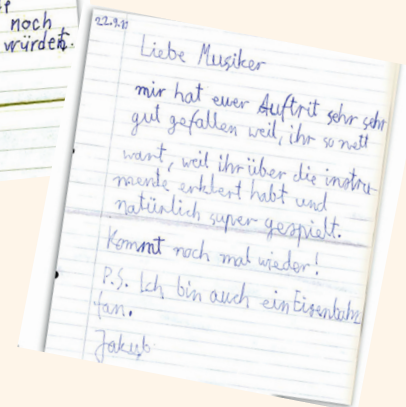

## Die WestfalenClassics Schulkonzerte

Jährlich führen wir im Rahmen des WestfalenClassicsFestival zwei Schulkonzerte durch. Hier besuchen die Profimusiker die Schulen und stellen im Rahmen einer Schulstunde jeweils ein für Kinder komponiertes Werk vor. Diese Konzerte richten sich an Kinder im Alter von 8 bis 12 Jahren.