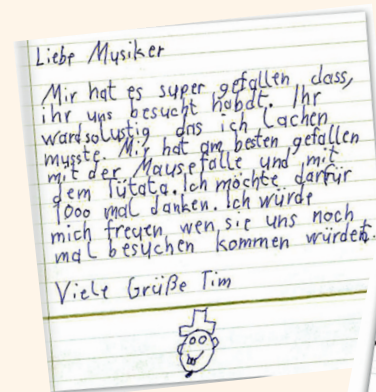

## Die WestfalenClassics Schulkonzerte

Jährlich führen wir im Rahmen des WestfalenClassicsFestival zwei Schulkonzerte durch. Hier besuchen die Profimusiker die Schulen und stellen im Rahmen einer Schulstunde jeweils ein für Kinder komponiertes Werk vor. Diese Konzerte richten sich an Kinder im Alter von 8 bis 12 Jahren.